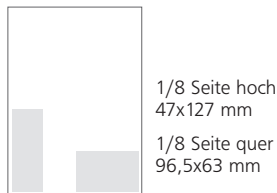

ANZEIGENFORMATE

ANZEIGENPREISE

im redaktionellen Teil, Satzspiegel, 4C

1/1 Seite (Rückseite)	1532, –
1/1 Seite	1428, –
1/2 Seite quer	752, –
1/3 Seite quer	504, –
1/4 Seite hoch/quer	397, –
1/6 Seite Hoch/quer	288, –
1/8 Seite hoch/quer	208, –
1/12 Seite hoch/quer	146, –
1/16 Seite hoch/quer	120, –
30 mm 1-spaltig	60, –

im Veranstaltungsteil, Satzspiegel, 4C

1/1 Seite	1134, –
1/2 Seite quer	598, –
1/3 Seite quer	399, –
1/4 Seite hoch/quer	317, –
1/6 Seite Hoch/quer	225, –
1/8 Seite hoch/quer	164, –
1/12 Seite hoch/quer	112, –
1/16 Seite hoch/quer	96, –
30 mm 1-spaltig	50, –