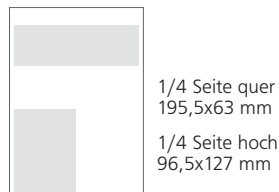

ANZEIGENFORMATE

ANZEIGENPREISE

im redaktionellen Teil, Satzspiegel, 4C

1/1 Seite (Rückseite)	1532, –
1/1 Seite	1428, –
1/2 Seite quer	752, –
1/3 Seite quer	504, –
1/4 Seite hoch/quer	397, –
1/6 Seite Hoch/quer	288, –
1/8 Seite hoch/quer	208, –
1/12 Seite hoch/quer	146, –
1/16 Seite hoch/quer	120, –
30 mm 1-spaltig	60, –

im Veranstaltungsteil, Satzspiegel, 4C

1/1 Seite	1134, –
1/2 Seite quer	598, –
1/3 Seite quer	399, –
1/4 Seite hoch/quer	317, –
1/6 Seite Hoch/quer	225, –
1/8 Seite hoch/quer	164, –
1/12 Seite hoch/quer	112, –
1/16 Seite hoch/quer	96, –
30 mm 1-spaltig	50, –